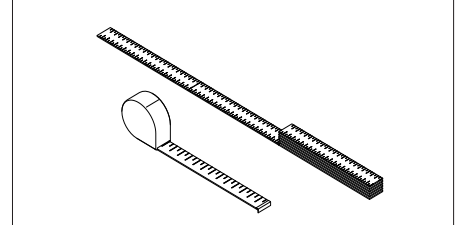

Skyddsbur Rund

Full-circle Protective Cage

Schutzkäfig Rund

Pyöreä Häkki

WELAND

VERKTYG SOM BEHÖVS • TOOLS REQUIRED • ERFORDERLICHE WERKZEUGE • TARVITTAVAT TYÖKALUT

DETALJSPECIFIKATION • SPECIFICATION OF COMPONENTS • EINZELTEIL-SPEZIFIKATION • OSALUETTELO

<p>1</p> <p>TX20</p> <p>SH15 4,2x16, C4 16405162</p>	<p>2</p> <p>H8</p> <p>MF6S M5x10, rf A2 164605102</p>	<p>3</p> <p>8</p> <p>MFS M6x14, fzb 164606144</p>	<p>4</p> <p>H5</p> <p>K6S M8x16, rf A2 164608162</p>	<p>5</p> <p>H5</p> <p>K6S M8x20, rf A2 164608202</p>	<p>6</p> <p>H8</p> <p>K6S M10x25, rf A2 164610253</p>
<p>7</p> <p>M6S-H M12x25, fzv 164612251</p>	<p>8</p> <p>M8x38, Zn/Ni 1636038</p>	<p>9</p> <p>M8, rf 16481</p>	<p>10</p> <p>M6S M8, fzv 164608001</p>	<p>11</p> <p>M6MF M8, rf A2 1646082</p>	<p>12</p> <p>M6MF M12, fzv 164612002</p>
<p>13</p> <p>30x2-10 764301</p>	<p>14</p> <p>40x40x3 759ÄH40</p>	<p>15</p> <p>ZM310 7641501</p>	<p>16</p> <p>Vfz 7641081</p>	<p>17</p> <p>50x50x5, vfz</p>	<p>18</p> <p>139,7x4,5, vfz</p>
<p>19</p> <p>ZM310</p>	<p>20</p> <p>Vfz</p>				