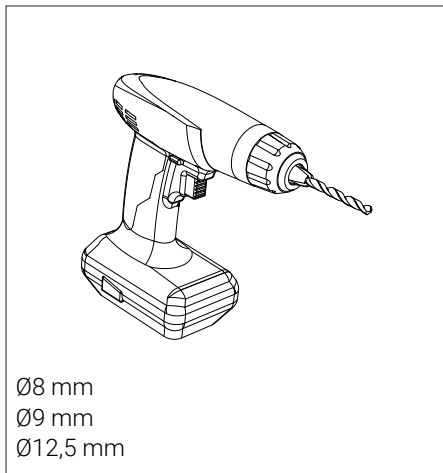

Skyddsbur Rund

Full-circle Protective Cage

Schutzkäfig Rund

Pyöreä Häkki

WELAND

VERKTYG SOM BEHÖVS • TOOLS REQUIRED • ERFORDERLICHE WERKZEUGE • TARVITTAVAT TYÖKALUT

DETALJSPECIFIKATION • SPECIFICATION OF COMPONENTS • EINZELTEIL-SPEZIFIKATION • OSALUETTELO