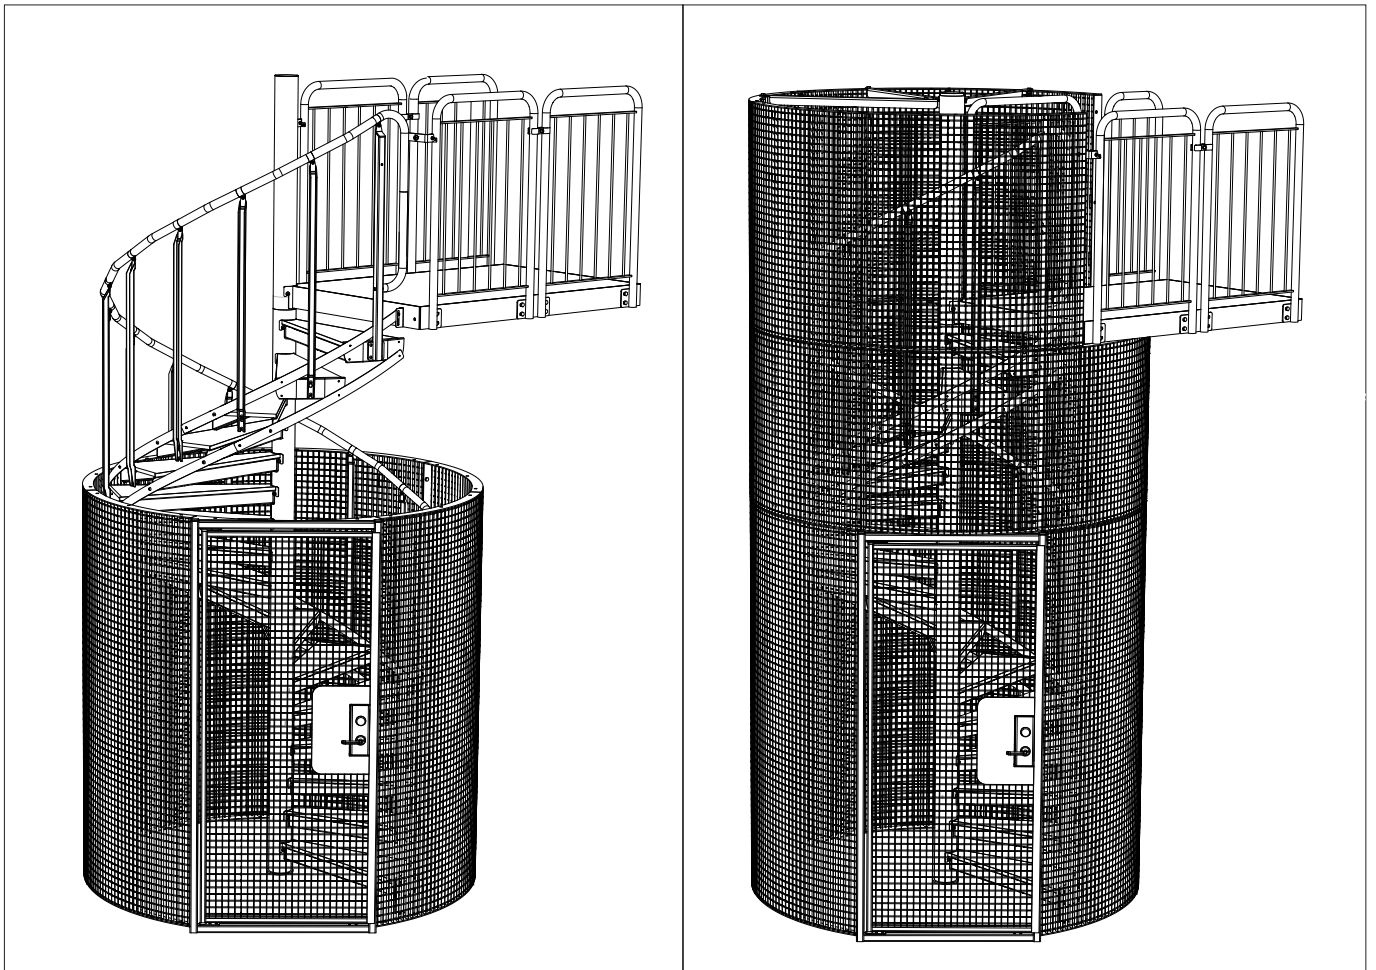

Skyddsbur Rund

Full-circle Protective Cage

Schutzkäfig Rund

Pyöreä Häkki

WELAND

VERKTYG SOM BEHÖVS • TOOLS REQUIRED • ERFORDERLICHE WERKZEUGE • TARVITTAVAT TYÖKALUT

DETALJSPECIFIKATION • SPECIFICATION OF COMPONENTS • EINZELTEIL-SPEZIFIKATION • OSALUETTELO