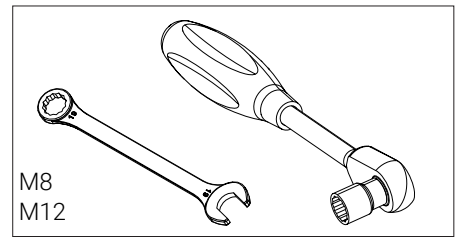

Skyddsbur Rund

Full-circle Protective Cage

Schutzkäfig Rund

Pyöreä Häkki

WELAND

VERKTYG SOM BEHÖVS • TOOLS REQUIRED • ERFORDERLICHE WERKZEUGE • TARVITTAVAT TYÖKALUT

DETALJSPECIFIKATION • SPECIFICATION OF COMPONENTS • EINZELTEIL-SPEZIFIKATION • OSALUETTELO