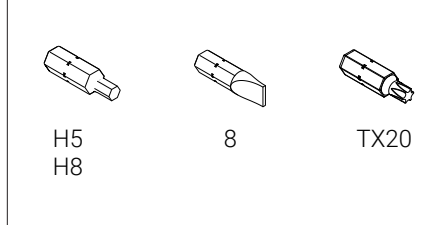

Skyddsbur Rund

Full-circle Protective Cage

Schutzkäfig Rund

Pyöreä Häkki

WELAND

VERKTYG SOM BEHÖVS • TOOLS REQUIRED • ERFORDERLICHE WERKZEUGE • TARVITTAVAT TYÖKALUT

DETALJSPECIFIKATION • SPECIFICATION OF COMPONENTS • EINZELTEIL-SPEZIFIKATION • OSALUETTELO