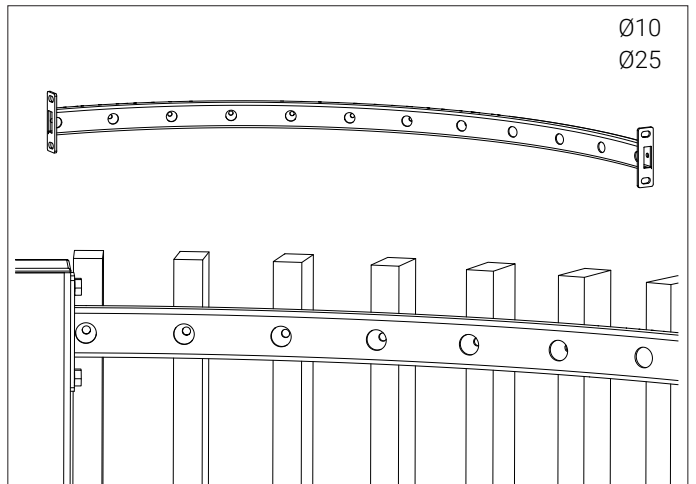

SUOMI - Kiinnityspultit runkorakenteisiin eivät sisälly toimitukseen.

Kontrollera leverans!
 Check delivery!
 Lieferung prüfen!
 Tarkista toimitus!

WELAND

LÅS • LOCK • SPERREN • LUKKO

ASSA 565-50

BKS PANIKSCHLOSS