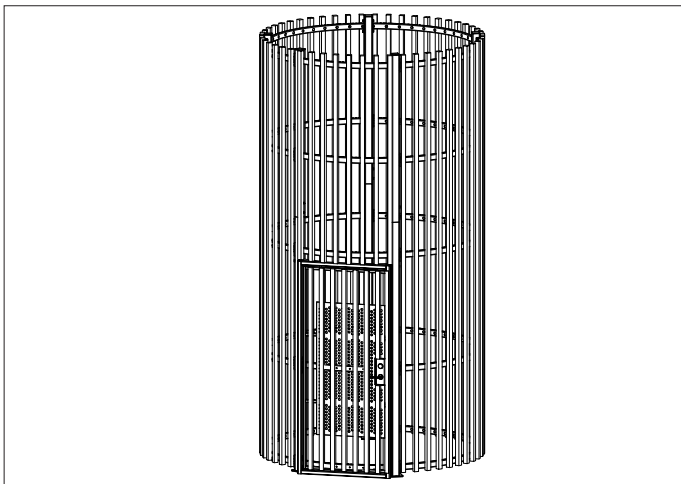

SVENSKA - Bultdetaljer för infästning mot befintlig konstruktion ingår ej.

ENGLISH - Bolts for fastening to wall or floor is not included in delivery.

DEUTSCH - Verankerungsmaterial (Dübel) zur Befestigung an dem Gebäude/Fundament sind nicht in unserem Lieferumfang enthalten.

SUOMI - Kiinnityspultit runkorakenteisiin eivät sisälly toimitukseen.

Kontrollera leverans!
 Check delivery!
 Lieferung prüfen!
 Tarkista toimitus!

WELAND

LÅS • LOCK • SPERREN • LUKKO

ASSA 565-50

BKS PANIKSCHLOSS