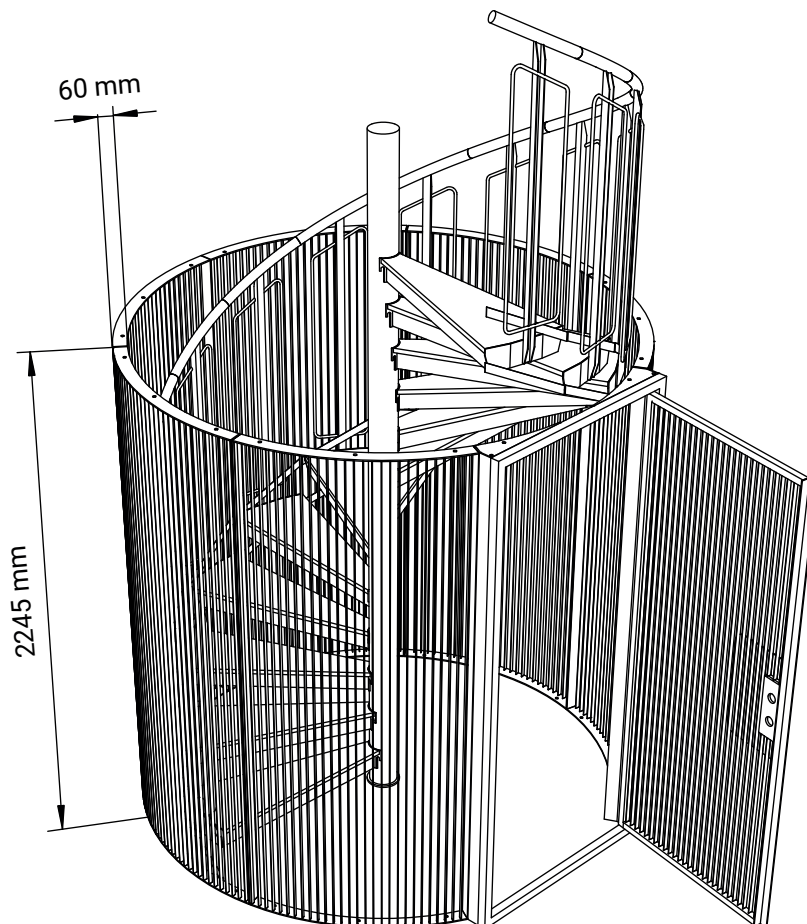

## Skyddsbur Rund

### Fakta:

Gallerdurk, H3 20 x 2 mm, med 60 mm kantstang runt om.  
Gallerdurken levereras i sektioner, ca 1000 mm breda.  
Dörren kan placeras höger- alternativt vänsterhängd.  
Buren är förberedd för eventuell påbyggnad på höjden.

**Burens ytterradie:** Trappans radie + 110 mm.

**Ytbehandling:** Varmförzinkad enligt SS-EN-ISO 1461.

**Lås:** ASSA 565, fallregellås ingår. (Förberedd även för hakregellås).  
Dörrtrycke på båda sidor.  
Vred på insidan.  
Täckbricka på utsidan (kan bytas mot cylinder).

e4-24238-1